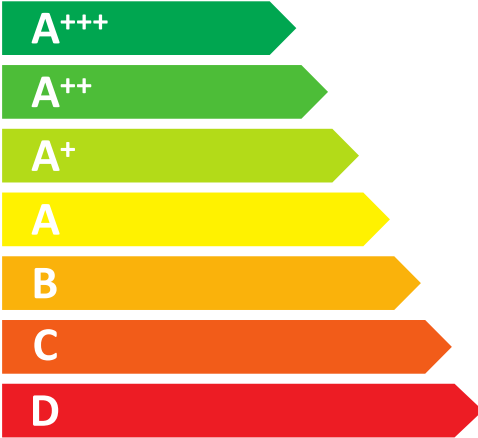

ENERG
енергия · ενεργεια

EWS11277FW

Electrolux

914532710

ENERGIA · ЕНЕРГИЯ · ΕΝΕΡΓΕΙΑ
ENERGIJA · ENERGY · ENERGIE
ENERGI

151
kWh/annum

9790
L/annum

6,5
kg